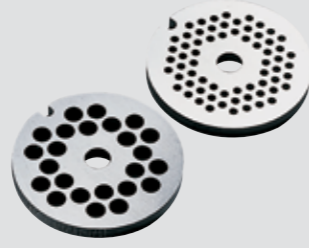

MUZ 5KR1 Plastik Hamur Kâsesi

- 3,9 litrelik plastik kâse
- Tutma sapı sayesinde kolay kullanım

MUM4 , MUM5 ve MUM2 Mutfak Makinesi ile Uyumlu Aksesuarlar

MUZ 45FV1 Sebze ve Meyve Presi

- Uzun ömürlü ve kolay temizlenebilir malzeme
- Yumuşak meyve/sebze ve domatesleri ezme için uygun
- Sıçrama önleyici koruma
- Kıyma aksesuarı ile birlikte kullanılmalıdır