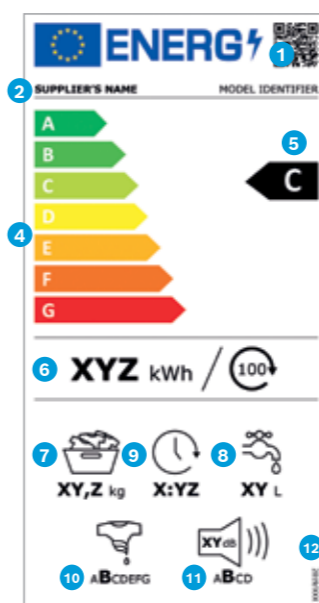

Sembollerin Açıklaması

- 1 QR kodu
- 2 Tedarikçi adı ya da markası
- 3 Ürünün modeli
- 4 A'dan G'ye enerji verimlilik sınıfı göstergesi
- 5 Enerji verimlilik sınıfı
- 6 Yeni standartlara göre yıllık enerji tüketimi (kWh/yıl)
- 7 Tüm dondurucu bölmelerinin toplam hacmi (litre)
- 8 Tüm soğutucu bölmelerinin toplam hacmi (litre)
- 9 Ses seviyesi sınıfı ve ses seviyesi
- 10 Yönetmelik numarası

Sembollerin Açıklaması

- 1 QR kodu
- 2 Tedarikçi adı ya da markası
- 3 Ürünün modeli
- 4 A'dan G'ye enerji verimlilik sınıfı göstergesi
- 5 Enerji verimlilik sınıfı
- 6 100 kullanım döngüsündeki enerji tüketimi (kWh)
- 7 Eko 40°C-60°C programı yük kapasitesi (maksimum)
- 8 1 kullanım döngüsündeki su tüketimi (litre)
- 9 Eko 40°C-60°C programının süresi
- 10 Sıkma devri verimlilik sınıfı
- 11 Ses seviyesi sınıfı ve sıkma sırasında ses seviyesi
- 12 Yönetmelik numarası