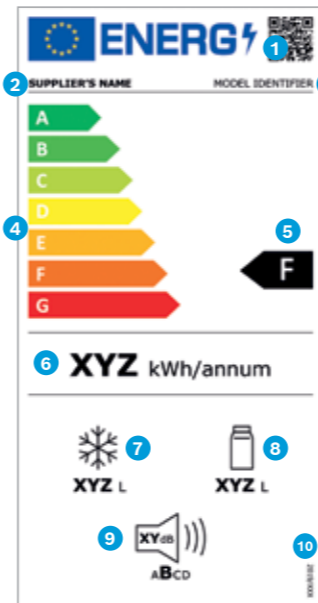

Yeni enerji etiketiyle birlikte çamaşır makineleri ve kurutmalı çamaşır makinelerini sınıflandırmak için kullanılan test programı, yeni **Eko 40°C-60°C** programı olacak. Üstelik bu ürünler artık daha yüksek yıkama performansı ve minimum durulama özelliğine sahip olacak.

Bu ve benzeri nedenlerden dolayı mevcut enerji verimlilik sınıflarını yeni enerji verimlilik sınıflarına doğrudan çevirmek mümkün değil.

Mevcut etiket

Yeni etiket

ÖRNEKTİR

Ürün bazlı yeni enerji etiketleri ve açıklamaları

Sembollerin Açıklaması

- 1 QR kodu
- 2 Tedarikçi adı ya da markası
- 3 Ürünün modeli
- 4 A'dan G'ye enerji verimlilik sınıfı göstergesi
- 5 Enerji verimlilik sınıfı
- 6 Yeni standartlara göre yıllık enerji tüketimi (kWh/yıl)
- 7 Tüm dondurucu bölmelerinin toplam hacmi (litre)
- 8 Tüm soğutucu bölmelerinin toplam hacmi (litre)
- 9 Ses seviyesi sınıfı ve ses seviyesi
- 10 Yönetmelik numarası

Sembollerin Açıklaması

- 1 QR kodu
- 2 Tedarikçi adı ya da markası
- 3 Ürünün modeli
- 4 A'dan G'ye enerji verimlilik sınıfı göstergesi
- 5 Enerji verimlilik sınıfı
- 6 100 kullanım döngüsündeki enerji tüketimi (kWh)
- 7 Eko 40°C-60°C programı yük kapasitesi (maksimum)
- 8 1 kullanım döngüsündeki su tüketimi (litre)
- 9 Eko 40°C-60°C programının süresi
- 10 Sıkma devri verimlilik sınıfı
- 11 Ses seviyesi sınıfı ve sıkma sırasında ses seviyesi
- 12 Yönetmelik numarası