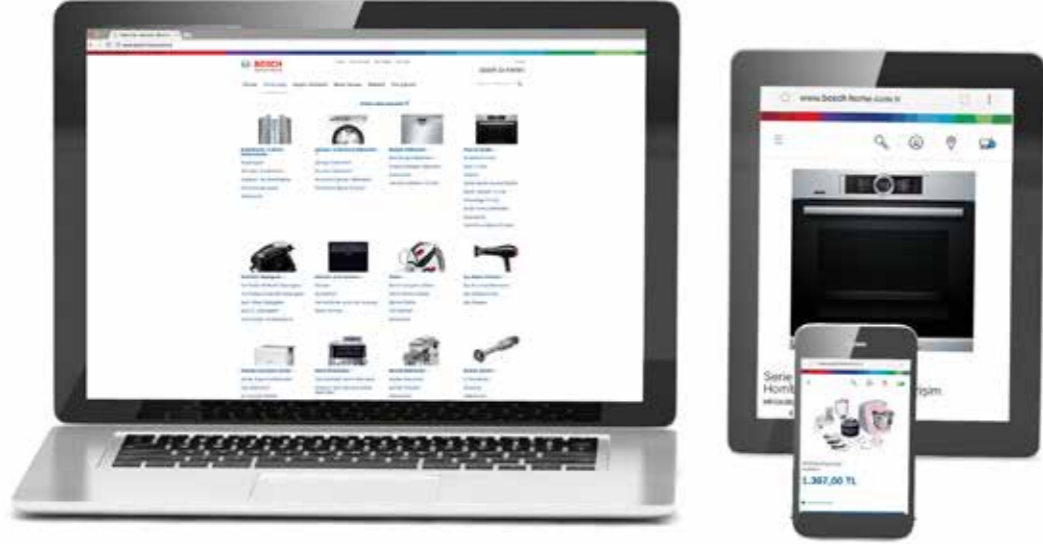

Bosch online satış.

Evinizden çıkmadan, yorulmadan; Bosch ev aletlerinden herhangi birini, ürün aksesuarlarını ve hatta temizlik malzemelerini satın almanın yolu; güvenli, garantili ve yetkin online satıştan geçer.

Online alışveriş için www.bosch-home.com.tr/online-satis/ adresini ziyaret edebilirsiniz.