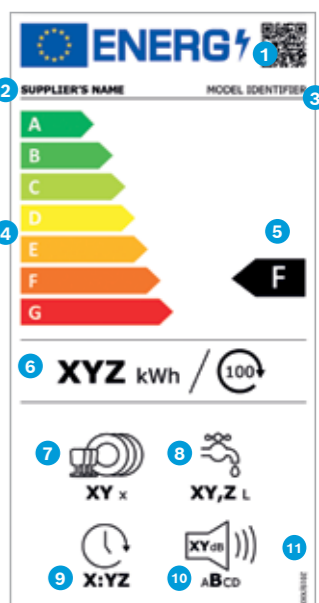

Sembollerin Açıklaması

1. 1 QR kodu
2. 2 Tedarikçi adı ya da markası
3. 3 Ürünün modeli
4. 4 A'dan G'ye enerji verimlilik sınıfı göstergesi
5. 5 Enerji verimlilik sınıfı
6. 6 Eko programında 100 kullanım döngüsündeki enerji tüketimi (kWh)
7. 7 Standart yemek takımı kapasitesi
8. 8 Eko programında 1 kullanım döngüsündeki su tüketimi (litre)
9. 9 Eko programının süresi
10. 10 Ses seviyesi sınıfı ve ses seviyesi
11. 11 Yönetmelik numarası