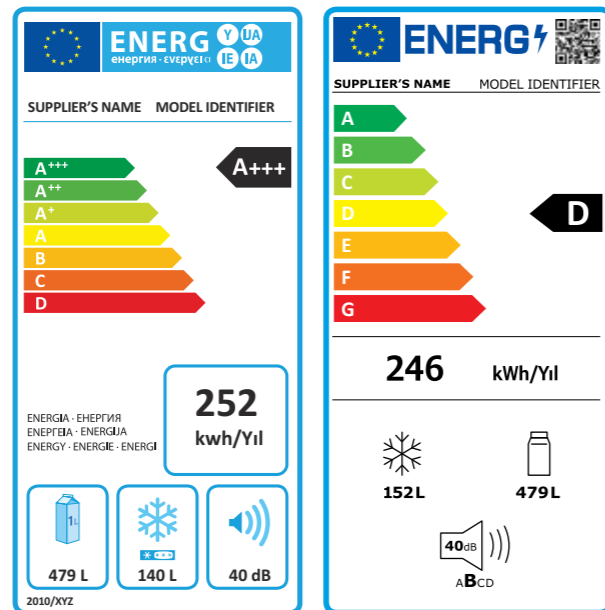

Yeni enerji etiketindeki en önemli değişiklik, **yeni ölçeklendirme sistemi** olacaktır. Mevcut enerji etiketlerinin ölçeklendirmesi, **D ve A+++** arasında olup tüketicilere satılabilir **en düşük enerji sınıfı A+**'dır. Yeni enerji etiketindeki ölçeklendirme ise **G ve A (En yüksek)** arasında olacak.

Yeni enerji etiketlerinde ayrıca **QR kod** yer alacak. Böylece ürünlerle ilgili çok daha fazla bilginin yer aldığı **ürün bilgi formuna** akıllı cihazlar ile QR kodunu okutarak ulaşmak mümkün olacak.

Bulaşık makinesi, çamaşır makinesi ve kurutmalı çamaşır makinelerinin yeni enerji etiketlerinde artık yıllık enerji tüketimi bilgileri değil; **100 döngüde tükettiği enerji değerleri** yer alacak.

Ayrıca yeni etikette, yeni grafiklerle birlikte ürünler için yeni **ses seviyesi sınıflandırması** da yer alacak. Sınıflandırma **A (En sessiz)** ile **D** arasında olacak.

Yeni enerji etiketiyle birlikte çamaşır makineleri ve kurutmalı çamaşır makinelerini sınıflandırmak için kullanılan test programı, yeni **Eko 40°C-60°C** programı olacak. Üstelik bu ürünler artık daha yüksek yıkama performansı ve minimum durulama özelliğine sahip olacak.

Bu ve benzeri nedenlerden dolayı mevcut enerji verimlilik sınıflarını yeni enerji verimlilik sınıflarına doğrudan çevirmek mümkün değil.

Mevcut etiket

Yeni etiket

ÖRNEKTİR

Ürün bazlı yeni enerji etiketleri ve açıklamaları

Buzdolapları ve Derin Dondurucular

Yeni enerji etiketi ile birlikte **brüt hacim** kavramı hayatımızdan çıkacak; yeni enerji etiketlerinde yer alan hacim bilgisi, tüketicilerin üründe kullanabileceği net hacim değerini gösterecek. Yeni enerji etiketlerinde enerji verimlilik sınıfını belirlemek için kullanılan metotlar daha kapsamlı olacak. Testlerde saklama bölmelerinin sayısı ve boyutları, ürünün türü ve çalışma ilkeleri de hesaba katılacak. Dört yıldızlı dondurucu bölmelerinin, 24 saat yerine 18 saatte hedef sıcaklığa ulaşması gerekecek. Testlerin yapıldığı oda sıcaklığı, daha önce 25°C iken artık 16°C ve 32°C olacak.