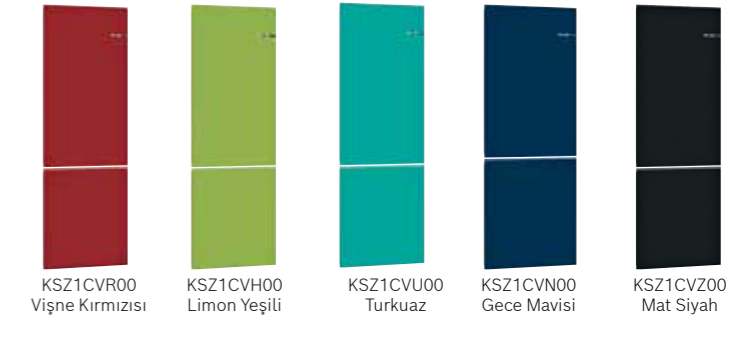

VarioStyle Buzdolabı Aksesuarları

KSZ1CVR00
Vişne Kırmızısı

KSZ1CVH00
Limon Yeşili

KSZ1CVU00
Turkuaz

KSZ1CVN00
Gece Mavisini

KSZ1CVZ00
Mat Siyah

A G F

KGN 56LBF0 N* - Serie I 6 Glass Edition NoFrost Alttan Dondurucu Buzdolabı Siyah Cam

Enerji Tüketimi ve Performans

- Toplam hacim: 508 l
- Boyutlar (YxGxD) cm: 193 x 70 x 80**
- Enerji verimlilik sınıfı: F
- Elektrik tüketimi (kWh/yıl): 328
- Ses seviyesi: 42 dB
- Soğutucu bölmesi hacmi: 400 l
- Dondurucu bölmesi hacmi: 108 l

Konfor ve Güvenlik

- LED aydınlatma
- Sıcaklık ayarı: LCD kapı elektroniği
- Süper dondurma fonksiyonu
- Süper soğutma fonksiyonu
- FreshSense
- Alarm fonksiyonu
- İlave fonksiyonlar: Tatil modu, Ekonomi modu, Ekran kilidi
- Değiştirilebilir kapı yönü
- MultiAirflow, AirFresh filtre
- Çıkarılabilir çok amaçlı saklama bölmesi
- Derin dondurucu çekmecesini: 2 adet (1 adet BigBox)
- Elektrik kesintisi alarmı

Tazelik Sistemleri

- VitaFresh^{plus} meyve/sebze çekmecesini
- VitaFresh^{plus} kahvaltılık ve et/balık çekmecelerini

A G F

KGN 56LWF0 N* - Serie I 6 Glass Edition NoFrost Alttan Dondurucu Buzdolabı Beyaz Cam

Enerji Tüketimi ve Performans

- Toplam hacim: 508 l
- Boyutlar (YxGxD) cm: 193 x 70 x 80**
- Enerji verimlilik sınıfı: F
- Elektrik tüketimi (kWh/yıl): 328
- Ses seviyesi: 42 dB
- Soğutucu bölmesi hacmi: 400 l
- Dondurucu bölmesi hacmi: 108 l

Konfor ve Güvenlik

- LED aydınlatma
- Sıcaklık ayarı: LCD kapı elektroniği
- Süper dondurma fonksiyonu
- Süper soğutma fonksiyonu
- FreshSense
- Alarm fonksiyonu
- İlave fonksiyonlar: Tatil modu, Ekonomi modu, Ekran kilidi
- Değiştirilebilir kapı yönü
- MultiAirflow, AirFresh filtre
- Çıkarılabilir çok amaçlı saklama bölmesi
- Derin dondurucu çekmecesini: 2 adet (1 adet BigBox)
- Elektrik kesintisi alarmı

Tazelik Sistemleri

- VitaFresh^{plus} meyve/sebze çekmecesini
- VitaFresh^{plus} kahvaltılık ve et/balık çekmecelerini

*Performans ve tüketim değerleri, 2017/1369/EU Yeni Enerji Etiketli Yönetmeliği'ne göre.
**Verilen derinlik değerlerine, kapı kolu (-3 cm) ve mesafe koruyucu (-3 cm) dahildir.